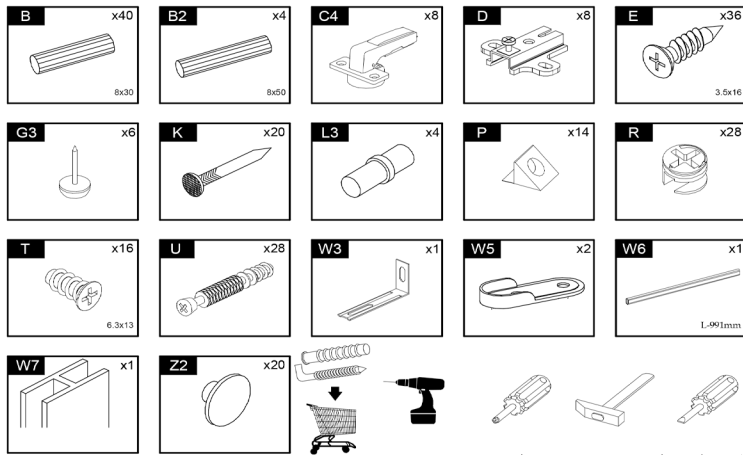

TORONTA F

Typ F

1	1956	538	16	1	1002	1/2
2	1956	538	16	1	1003	1/2
3	1028	538	16	1	1004	1/2
4	995	518	16	1	1005	1/2
5	995	65	16	1	1007	1/2
6	995	70	16	1	1039	1/2
7	995	518	16	1	1038	1/2
8	995	508	16	1	N/A	1/2
9	995	65	16	1	1001	1/2
10	1896	503	3	2	N/A	1/2
11	617	447	16	1	3037	2/2
12	617	447	16	1	3039	2/2
13	1217	447	16	2	3044	2/2
14	1028	65	19	1	4013	1/2
15	1907	65	19	1	4014	1/2
16	1907	65	19	1	4015	1/2